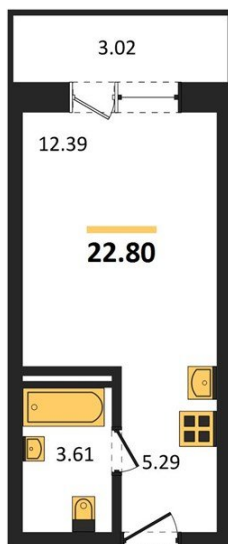

1983

НЕДВИЖИМОСТЬ И ИНВЕСТИЦИИ

Студия № 488

Этаж 6/8 · 22,80 м²

Студия

г. Воронеж

<https://www.kvartiri36.ru/search/new/10691/>

№ квартиры	488	Этаж	6 / 8
Площадь	22,80 м²	Жилая	12,40 м²
Отделка	Без отделки		