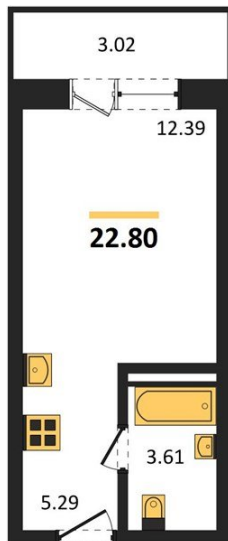

1983

НЕДВИЖИМОСТЬ И ИНВЕСТИЦИИ

Студия № 466

Этаж 3/8 · 22,80 м²

Студия

г. Воронеж

<https://www.kvartiri36.ru/search/new/10685/>

№ квартиры	466	Этаж	3 / 8
Площадь	22,80 м²	Жилая	12,40 м²
Отделка	Без отделки		