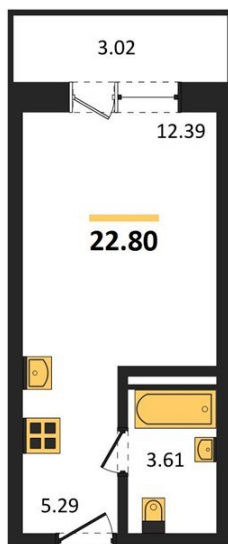

1983

НЕДВИЖИМОСТЬ И ИНВЕСТИЦИИ

Студия № 459

Этаж 2/8 · 22,80 м²

Студия

г. Воронеж

<https://www.kvartiri36.ru/search/new/10684/>

№ квартиры	459	Этаж	2 / 8
Площадь	22,80 м²	Жилая	12,40 м²
Отделка	Без отделки		

Цена за м²

114 500 ₹

Стоимость

2 610 600 ₹

Действительно на 06.06.2026

АН «1983»

квартиры36.рф · г. Воронеж

+7 (473) 202-32-33