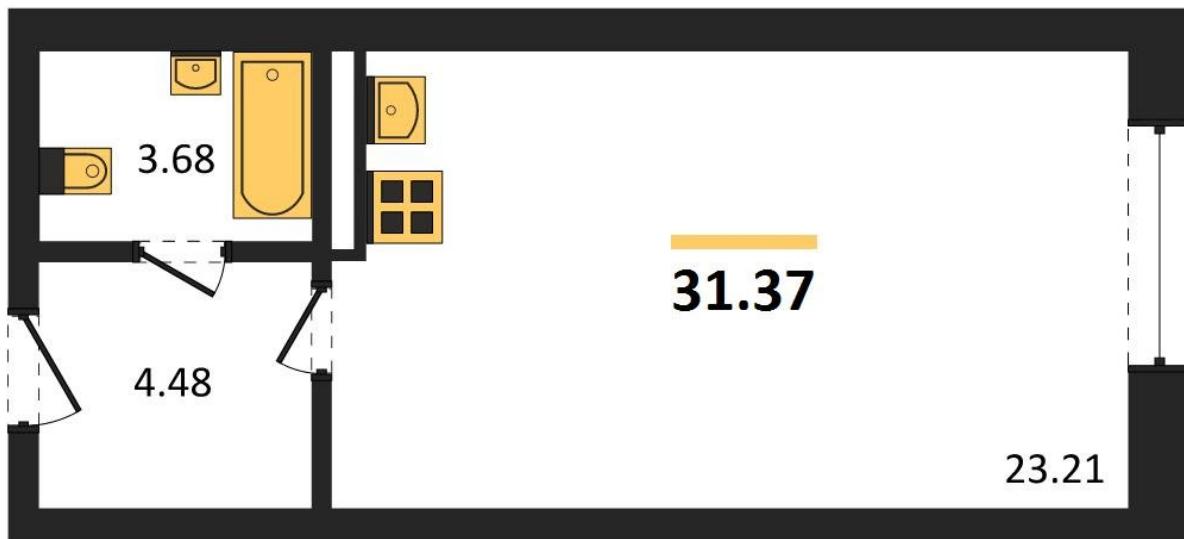

1983

НЕДВИЖИМОСТЬ И ИНВЕСТИЦИИ

Студия № 445

Этаж 8/8 · 31,40 м²

Студия

г. Воронеж

<https://www.kvartiri36.ru/search/new/10664/>

№ квартиры	445	Этаж	8 / 8
Площадь	31,40 м²	Жилая	23,20 м²
Отделка	Без отделки		