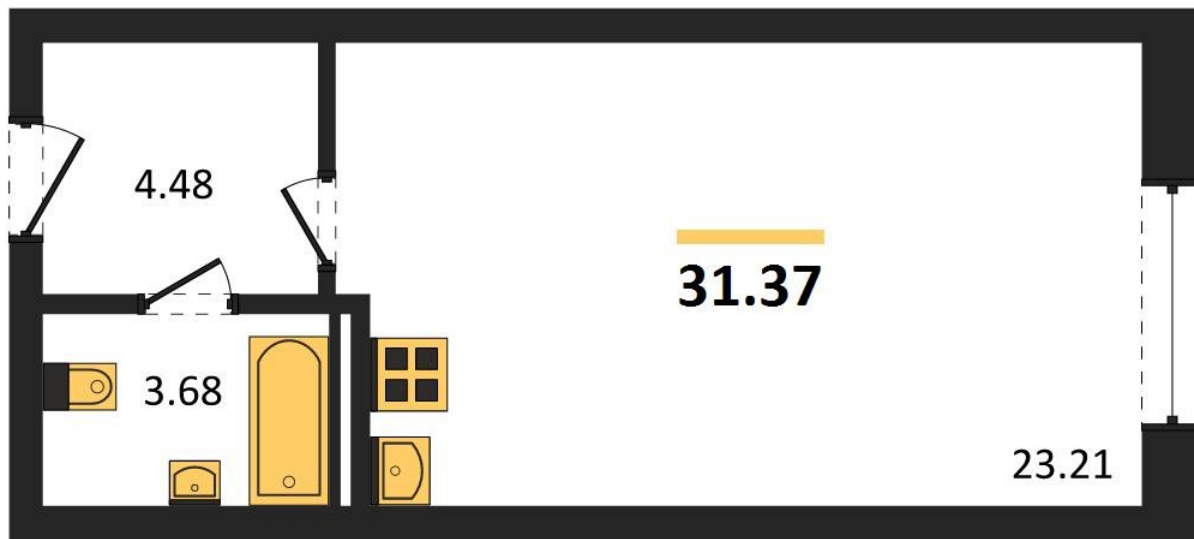

1983

НЕДВИЖИМОСТЬ И ИНВЕСТИЦИИ

Студия № 424

Этаж 4/8 · 31,40 м²

Студия

г. Воронеж

<https://www.kvartiri36.ru/search/new/10656/>

№ квартиры	424	Этаж	4 / 8
Площадь	31,40 м²	Жилая	23,20 м²
Отделка	Без отделки		