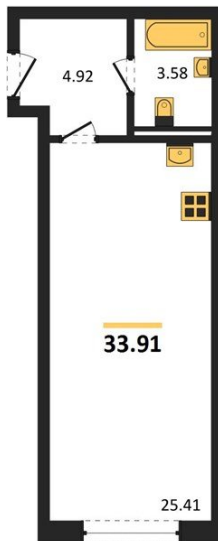

1983

НЕДВИЖИМОСТЬ И ИНВЕСТИЦИИ

Студия № 255

Этаж 3/8 · 33,90 м²

Студия

г. Воронеж

<https://www.kvartiri36.ru/search/new/10583/>

№ квартиры	255	Этаж	3 / 8
Площадь	33,90 м²	Жилая	25,40 м²
Отделка	Без отделки		

Цена за м² **114 533 ₺**

Стоимость 3 882 695 ₺

Действительно на 06.06.2026

АН «1983»

квартиры36.рф · г. Воронеж

+7 (473) 202-32-33

Отдел продаж