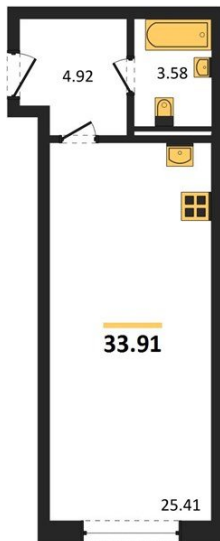

1983

НЕДВИЖИМОСТЬ И ИНВЕСТИЦИИ

Студия № 247

Этаж 2/8 · 33,90 м²

Студия

г. Воронеж

<https://www.kvartiri36.ru/search/new/10582/>

№ квартиры	247	Этаж	2 / 8
Площадь	33,90 м²	Жилая	25,40 м²
Отделка	Без отделки		

Цена за м² **114 533 ₺**

Стоимость 3 882 695 ₺

Действительно на 06.06.2026

АН «1983»

квартиры36.рф · г. Воронеж

+7 (473) 202-32-33

Отдел продаж