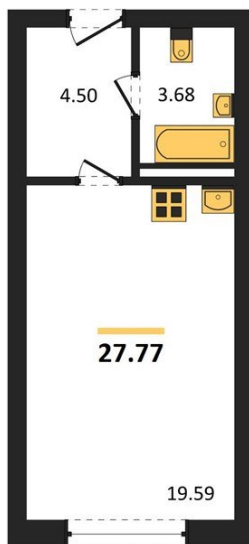

1983

НЕДВИЖИМОСТЬ И ИНВЕСТИЦИИ

Студия № 248

Этаж 2/8 · 27,80 м²

Студия

г. Воронеж

<https://www.kvartiri36.ru/search/new/10570/>

№ квартиры	248	Этаж	2 / 8
Площадь	27,80 м²	Жилая	19,60 м²
Отделка	Без отделки		

Цена за м² **114 376 ₺**

Стоимость 3 179 665 ₺

Действительно на 06.06.2026

АН «1983»

квартиры36.рф · г. Воронеж

+7 (473) 202-32-33

Отдел продаж