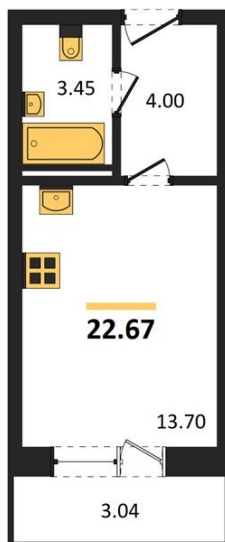

1983

НЕДВИЖИМОСТЬ И ИНВЕСТИЦИИ

Студия № 249

Этаж 2/8 · 22,70 м²

Студия

г. Воронеж

<https://www.kvartiri36.ru/search/new/10569/>

№ квартиры	249	Этаж	2 / 8
Площадь	22,70 м²	Жилая	13,70 м²
Отделка	Без отделки		