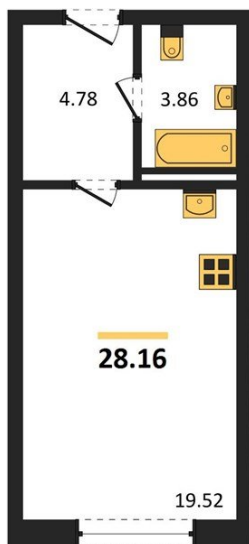

1983

НЕДВИЖИМОСТЬ И ИНВЕСТИЦИИ

Студия № 243

Этаж 8/8 · 28,20 м²

Студия

г. Воронеж

<https://www.kvartiri36.ru/search/new/10536/>

№ квартиры	243	Этаж	8 / 8
Площадь	28,20 м²	Жилая	19,50 м²
Отделка	Без отделки		