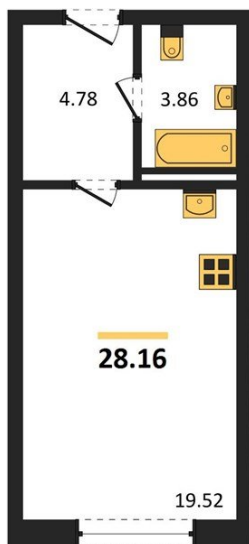

## Студия № 231

Этаж 6/8 · 28,20 м<sup>2</sup>

### Студия

г. Воронеж

<https://www.kvartiri36.ru/search/new/10534/>

№ квартиры	<b>231</b>	Этаж	<b>6 / 8</b>
Площадь	<b>28,20 м<sup>2</sup></b>	Жилая	<b>19,50 м<sup>2</sup></b>
Отделка	<b>Без отделки</b>		