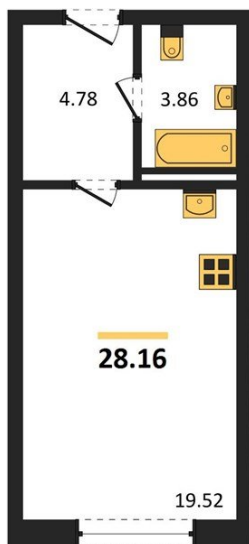

## Студия № 225

Этаж 5/8 · 28,20 м²

### Студия

г. Воронеж

<https://www.kvartiri36.ru/search/new/10533/>

№ квартиры	<b>225</b>	Этаж	<b>5 / 8</b>
Площадь	<b>28,20 м²</b>	Жилая	<b>19,50 м²</b>
Отделка	<b>Без отделки</b>		

Цена за м² **114 337 ₺**