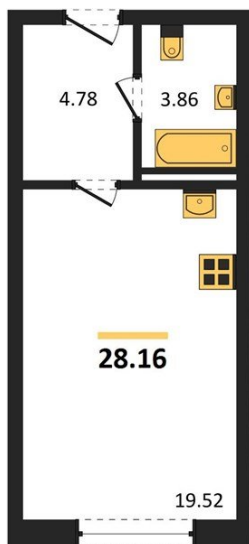

1983

НЕДВИЖИМОСТЬ И ИНВЕСТИЦИИ

Студия № 219

Этаж 4/8 · 28,20 м²

Студия

г. Воронеж

<https://www.kvartiri36.ru/search/new/10532/>

№ квартиры	219	Этаж	4 / 8
Площадь	28,20 м²	Жилая	19,50 м²
Отделка	Без отделки		

Цена за м²

114 337 ₺

Стоимость

3 224 320 ₺

Действительно на 06.06.2026

АН «1983»

квартиры36.рф · г. Воронеж

+7 (473) 202-32-33