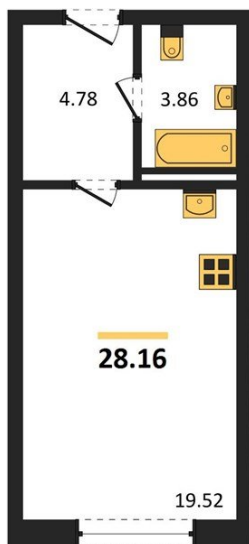

1983

НЕДВИЖИМОСТЬ И ИНВЕСТИЦИИ

Студия № 213

Этаж 3/8 · 28,20 м²

Студия

г. Воронеж

<https://www.kvartiri36.ru/search/new/10531/>

№ квартиры	213	Этаж	3 / 8
Площадь	28,20 м²	Жилая	19,50 м²
Отделка	Без отделки		