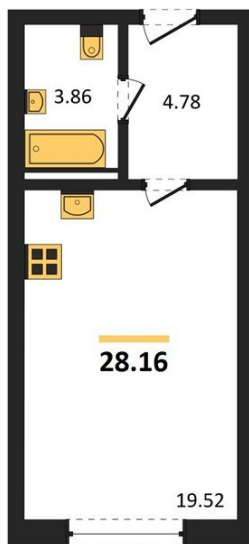

1983

НЕДВИЖИМОСТЬ И ИНВЕСТИЦИИ

Студия № 242

Этаж 8/8 · 28,20 м²

Студия

г. Воронеж

<https://www.kvartiri36.ru/search/new/10530/>

№ квартиры	242	Этаж	8 / 8
Площадь	28,20 м²	Жилая	19,50 м²
Отделка	Без отделки		

Цена за м² **114 337 ₺**

Стоимость 3 224 320 ₺

Действительно на 06.06.2026

АН «1983»

квартиры36.рф · г. Воронеж

+7 (473) 202-32-33

Отдел продаж