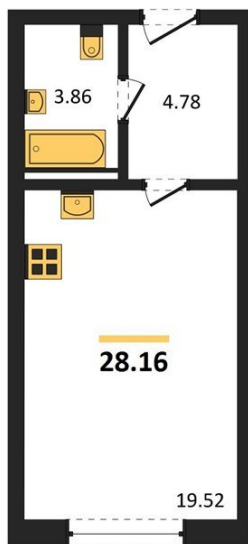

1983

НЕДВИЖИМОСТЬ И ИНВЕСТИЦИИ

Студия № 236

Этаж 7/8 · 28,20 м²

Студия

г. Воронеж

<https://www.kvartiri36.ru/search/new/10529/>

№ квартиры	236	Этаж	7 / 8
Площадь	28,20 м²	Жилая	19,50 м²
Отделка	Без отделки		

Цена за м² **114 337 ₺**

Стоимость 3 224 320 ₺

Действительно на 06.06.2026

АН «1983»

квартиры36.рф · г. Воронеж

+7 (473) 202-32-33

Отдел продаж