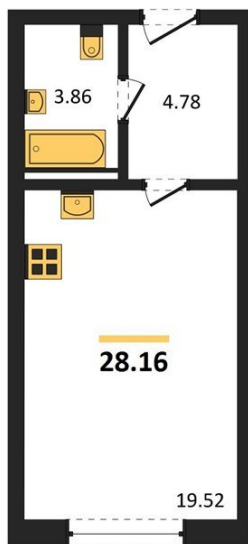

1983

НЕДВИЖИМОСТЬ И ИНВЕСТИЦИИ

Студия № 218

Этаж 4/8 · 28,20 м²

Студия

г. Воронеж

<https://www.kvartiri36.ru/search/new/10528/>

№ квартиры	218	Этаж	4 / 8
Площадь	28,20 м²	Жилая	19,50 м²
Отделка	Без отделки		

Цена за м² **114 337 ₺**

Стоимость 3 224 320 ₺

Действительно на 06.06.2026

АН «1983»

квартиры36.рф · г. Воронеж

+7 (473) 202-32-33

Отдел продаж