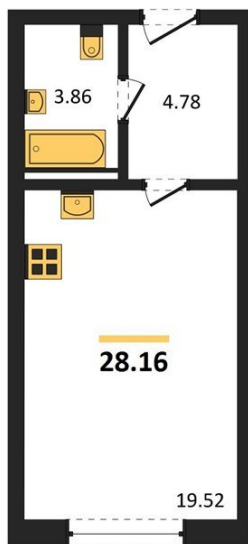

1983

НЕДВИЖИМОСТЬ И ИНВЕСТИЦИИ

Студия № 212

Этаж 3/8 · 28,20 м²

Студия

г. Воронеж

<https://www.kvartiri36.ru/search/new/10527/>

№ квартиры	212	Этаж	3 / 8
Площадь	28,20 м²	Жилая	19,50 м²
Отделка	Без отделки		

Цена за м² **114 337 ₺**

Стоимость 3 224 320 ₺

Действительно на 06.06.2026

АН «1983»

квартиры36.рф · г. Воронеж

+7 (473) 202-32-33

Отдел продаж