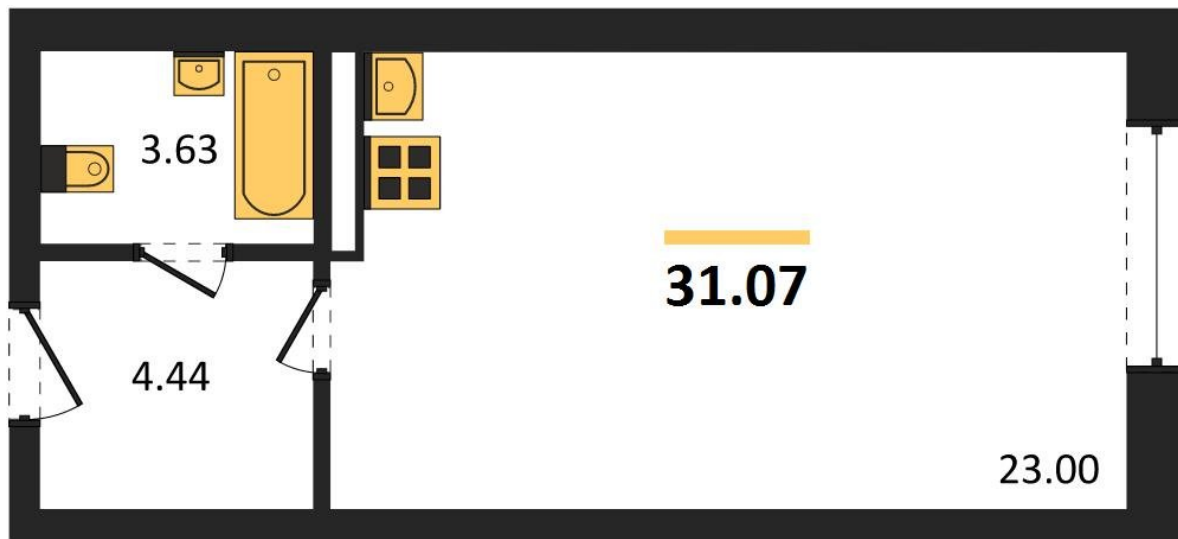

1983

НЕДВИЖИМОСТЬ И ИНВЕСТИЦИИ

Студия № 2

Этаж 2/8 · 31,10 м²

Студия

г. Воронеж

<https://www.kvartiri36.ru/search/new/10476/>

№ квартиры	2	Этаж	2 / 8
Площадь	31,10 м ²	Жилая	23,00 м ²
Отделка	Без отделки		