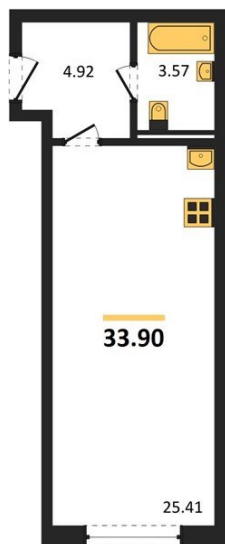

1983

НЕДВИЖИМОСТЬ И ИНВЕСТИЦИИ

Студия № 141

Этаж 8/8 · 33,90 м²

Студия

г. Воронеж

<https://www.kvartiri36.ru/search/new/10461/>

№ квартиры	141	Этаж	8 / 8
Площадь	33,90 м²	Жилая	25,40 м²
Отделка	Без отделки		

Цена за м² **114 500 ₺**

Стоимость 3 881 550 ₺

Действительно на 06.06.2026

АН «1983»

квартиры36.рф · г. Воронеж

+7 (473) 202-32-33

Отдел продаж