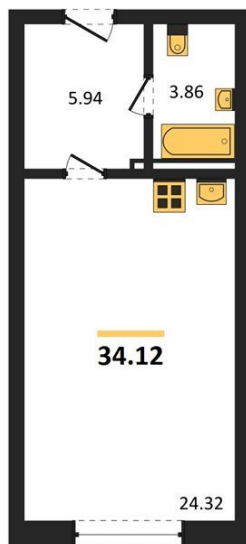

1983

НЕДВИЖИМОСТЬ И ИНВЕСТИЦИИ

Студия № 89

Этаж 8/8 · 34,10 м²

Студия

г. Воронеж

<https://www.kvartiri36.ru/search/new/10448/>

№ квартиры	89	Этаж	8 / 8
Площадь	34,10 м ²	Жилая	24,30 м ²
Отделка	Без отделки		