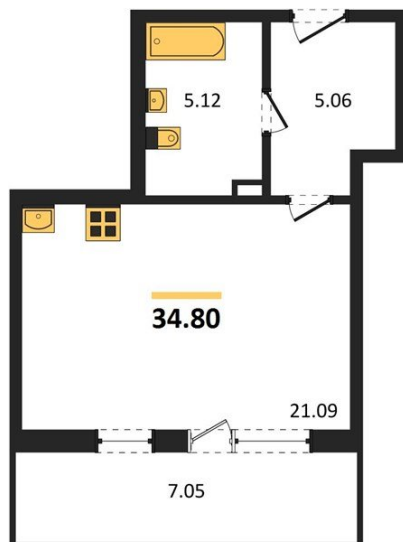

1983

НЕДВИЖИМОСТЬ И ИНВЕСТИЦИИ

Студия № 188

Этаж 9/24 · 34,80 м²

Студия

г. Воронеж

<https://www.kvartiri36.ru/search/new/10381/>

№ квартиры	188	Этаж	9 / 24
Площадь	34,80 м²	Жилая	21,10 м²
Отделка	Без отделки		