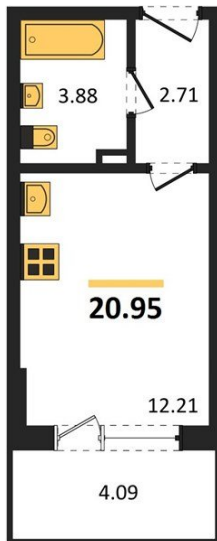

1983

НЕДВИЖИМОСТЬ И ИНВЕСТИЦИИ

Студия № 172

Этаж 8/24 · 21,00 м²

Студия

г. Воронеж

<https://www.kvartiri36.ru/search/new/10375/>

№ квартиры	172	Этаж	8 / 24
Площадь	21,00 м ²	Жилая	12,20 м ²
Отделка	Без отделки		