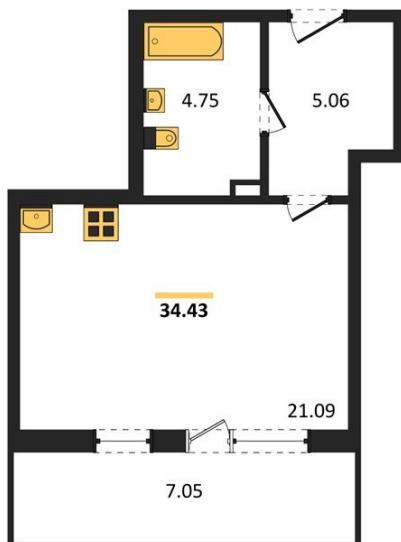

1983

НЕДВИЖИМОСТЬ И ИНВЕСТИЦИИ

Студия № 224

Этаж 13/24 · 34,40 м²

Студия

г. Воронеж

<https://www.kvartiri36.ru/search/new/10345/>

№ квартиры	224	Этаж	13 / 24
Площадь	34,40 м²	Жилая	21,10 м²
Отделка	Без отделки		