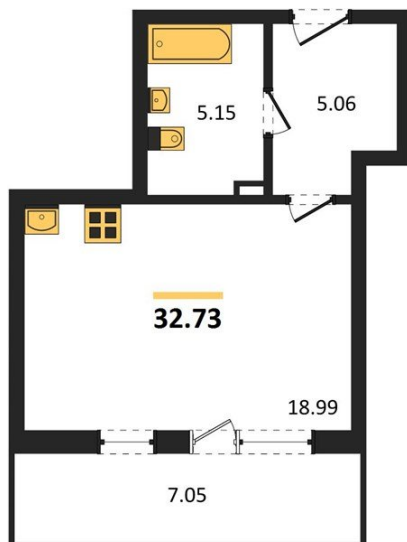

1983

НЕДВИЖИМОСТЬ И ИНВЕСТИЦИИ

Студия № 143

Этаж 4/24 · 32,70 м²

Студия

г. Воронеж

<https://www.kvartiri36.ru/search/new/10337/>

№ квартиры	143	Этаж	4 / 24
Площадь	32,70 м²	Жилая	19,00 м²
Отделка	Без отделки		