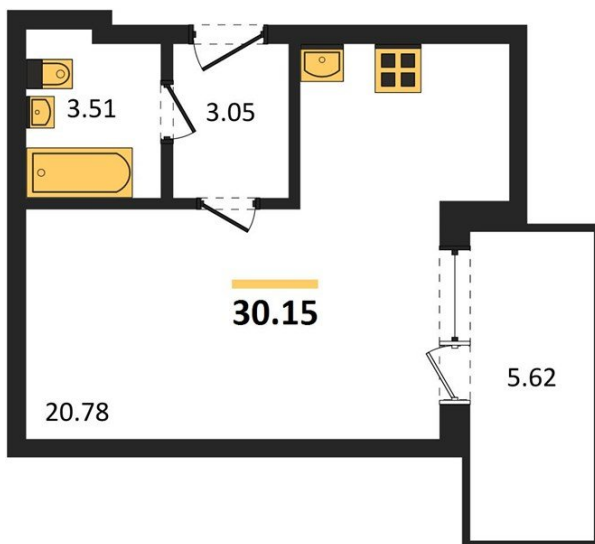

1983

НЕДВИЖИМОСТЬ И ИНВЕСТИЦИИ

Студия № 106Этаж 11/24 · 30,20 м²**Студия**

г. Воронеж

<https://www.kvartiri36.ru/search/new/10329/>

№ квартиры	106	Этаж	11 / 24
Площадь	30,20 м²	Жилая	20,80 м²
Отделка	Без отделки		