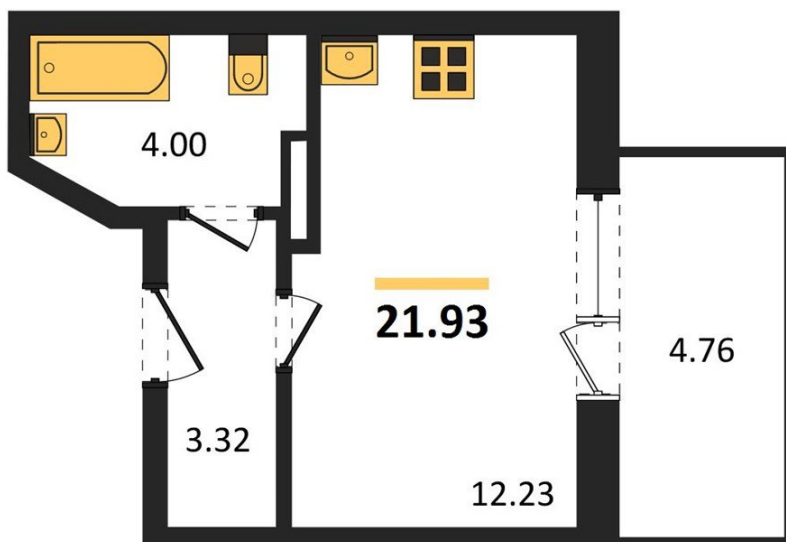

1983

НЕДВИЖИМОСТЬ И ИНВЕСТИЦИИ

Студия № 8Этаж 2/24 · 21,90 м²**Студия**

г. Воронеж

<https://www.kvartiri36.ru/search/new/10312/>

№ квартиры	8	Этаж	2 / 24
Площадь	21,90 м²	Жилая	12,20 м²
Отделка	Без отделки		