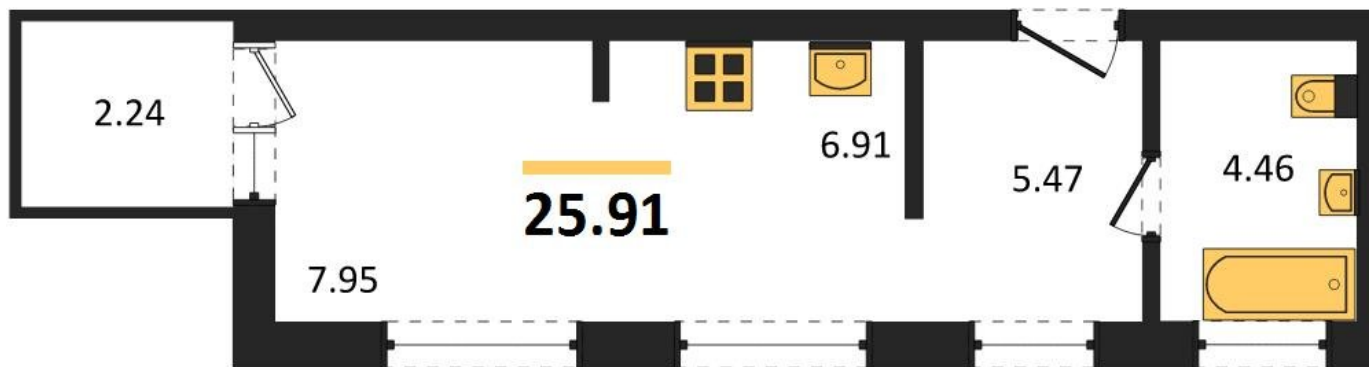

**1983**

НЕДВИЖИМОСТЬ И ИНВЕСТИЦИИ

**Студия № 382**Этаж 12/16 · 25,90 м<sup>2</sup>**Студия**

г. Воронеж

<https://www.kvartiri36.ru/search/new/10272/>

№ квартиры	<b>382</b>	Этаж	<b>12 / 16</b>
Площадь	<b>25,90 м<sup>2</sup></b>	Жилая	<b>8,00 м<sup>2</sup></b>
Отделка	<b>Без отделки</b>		