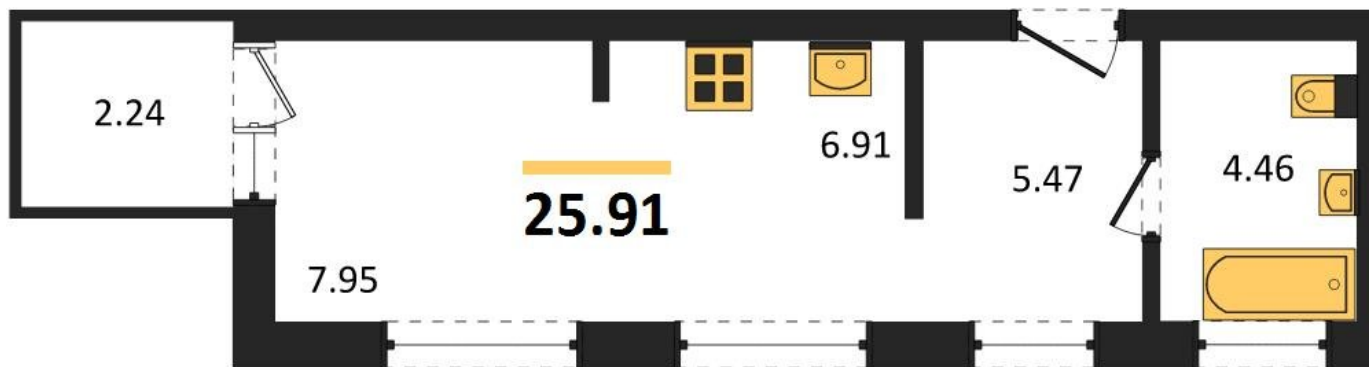

1983

НЕДВИЖИМОСТЬ И ИНВЕСТИЦИИ

Студия № 340

Этаж 6/16 · 25,90 м²

Студия

г. Воронеж

<https://www.kvartiri36.ru/search/new/10270/>

№ квартиры	340	Этаж	6 / 16
Площадь	25,90 м²	Жилая	8,00 м²
Отделка	Без отделки		