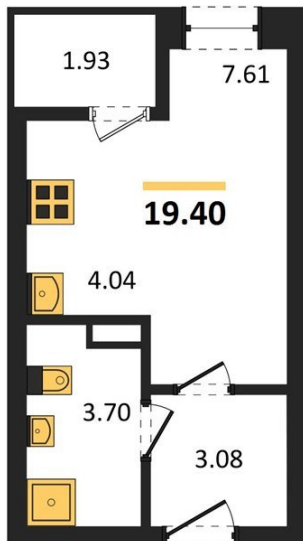

1983

НЕДВИЖИМОСТЬ И ИНВЕСТИЦИИ

Студия № 252

Этаж 9/16 · 19,40 м²

Студия

г. Воронеж

<https://www.kvartiri36.ru/search/new/10267/>

№ квартиры	252	Этаж	9 / 16
Площадь	19,40 м²	Жилая	7,60 м²
Отделка	Без отделки		