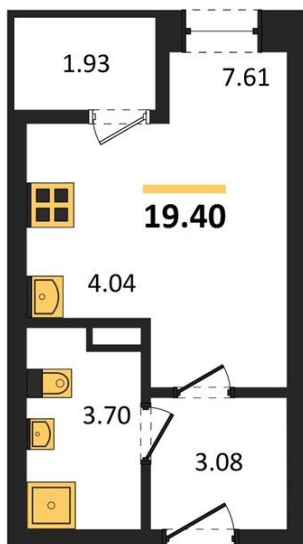

1983

НЕДВИЖИМОСТЬ И ИНВЕСТИЦИИ

Студия № 312

Этаж 14/16 · 19,40 м²

Студия

г. Воронеж

<https://www.kvartiri36.ru/search/new/10263/>

№ квартиры	312	Этаж	14 / 16
Площадь	19,40 м²	Жилая	7,60 м²
Отделка	Без отделки		