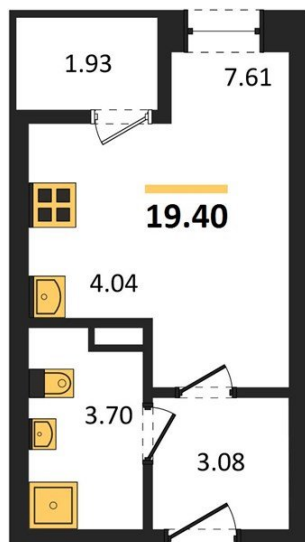

1983

НЕДВИЖИМОСТЬ И ИНВЕСТИЦИИ

Студия № 300

Этаж 13/16 · 19,40 м²

Студия

г. Воронеж

<https://www.kvartiri36.ru/search/new/10262/>

№ квартиры	300	Этаж	13 / 16
Площадь	19,40 м²	Жилая	7,60 м²
Отделка	Без отделки		