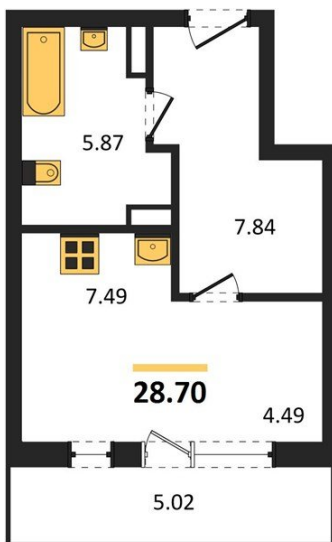

1983

НЕДВИЖИМОСТЬ И ИНВЕСТИЦИИ

Студия № 282

Этаж 11/16 · 28,70 м²

Студия

г. Воронеж

<https://www.kvartiri36.ru/search/new/10255/>

№ квартиры	282	Этаж	11 / 16
Площадь	28,70 м²	Жилая	4,50 м²
Отделка	Без отделки		