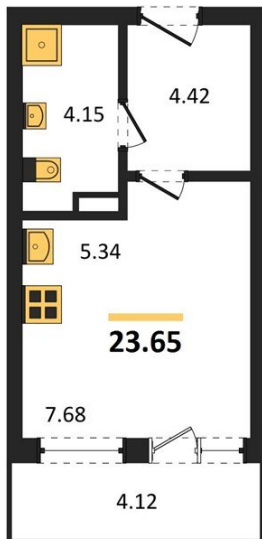

1983

НЕДВИЖИМОСТЬ И ИНВЕСТИЦИИ

Студия № 260

Этаж 10/16 · 23,60 м²

Студия

г. Воронеж

<https://www.kvartiri36.ru/search/new/10248/>

№ квартиры	260	Этаж	10 / 16
Площадь	23,60 м²	Жилая	7,70 м²
Отделка	Без отделки		