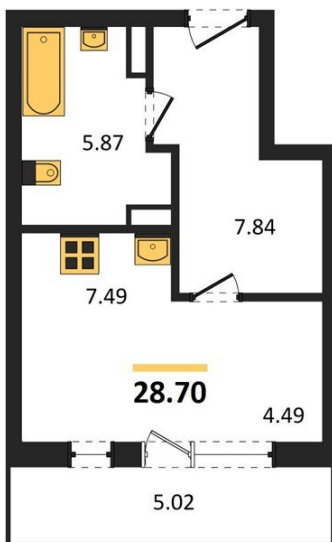

1983

НЕДВИЖИМОСТЬ И ИНВЕСТИЦИИ

Студия № 210

Этаж 5/16 · 28,70 м²

Студия

г. Воронеж

<https://www.kvartiri36.ru/search/new/10243/>

№ квартиры	210	Этаж	5 / 16
Площадь	28,70 м²	Жилая	4,50 м²
Отделка	Без отделки		