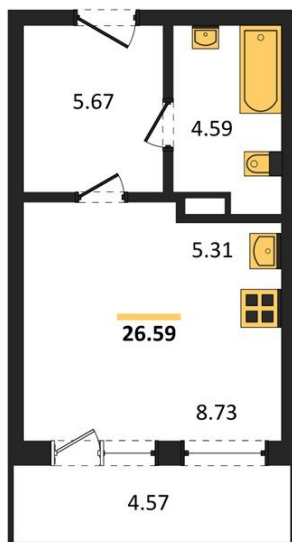

**1983**

НЕДВИЖИМОСТЬ И ИНВЕСТИЦИИ

**Студия № 213**Этаж 6/16 · 26,60 м<sup>2</sup>**Студия**

г. Воронеж

<https://www.kvartiri36.ru/search/new/10233/>

№ квартиры	<b>213</b>	Этаж	<b>6 / 16</b>
Площадь	<b>26,60 м<sup>2</sup></b>	Жилая	<b>8,70 м<sup>2</sup></b>
Отделка	<b>Без отделки</b>		