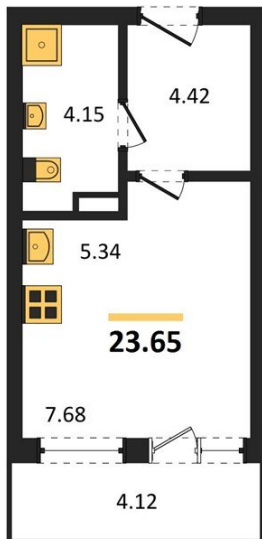

1983

НЕДВИЖИМОСТЬ И ИНВЕСТИЦИИ

Студия № 212

Этаж 6/16 · 23,60 м²

Студия

г. Воронеж

<https://www.kvartiri36.ru/search/new/10228/>

№ квартиры	212	Этаж	6 / 16
Площадь	23,60 м²	Жилая	7,70 м²
Отделка	Без отделки		