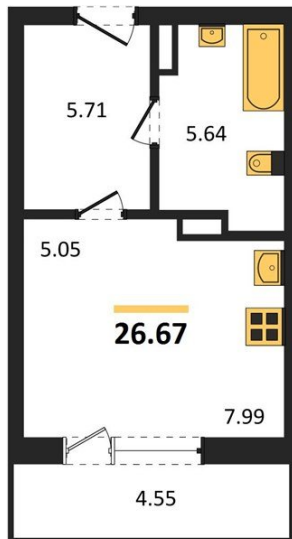

1983

НЕДВИЖИМОСТЬ И ИНВЕСТИЦИИ

Студия № 211

Этаж 6/16 · 26,70 м²

Студия

г. Воронеж

<https://www.kvartiri36.ru/search/new/10225/>

№ квартиры	211	Этаж	6 / 16
Площадь	26,70 м²	Жилая	8,00 м²
Отделка	Без отделки		