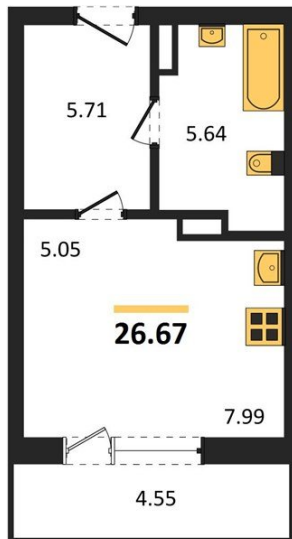

1983

НЕДВИЖИМОСТЬ И ИНВЕСТИЦИИ

Студия № 163

Этаж 2/16 · 26,70 м²

Студия

г. Воронеж

<https://www.kvartiri36.ru/search/new/10224/>

№ квартиры	163	Этаж	2 / 16
Площадь	26,70 м²	Жилая	8,00 м²
Отделка	Без отделки		