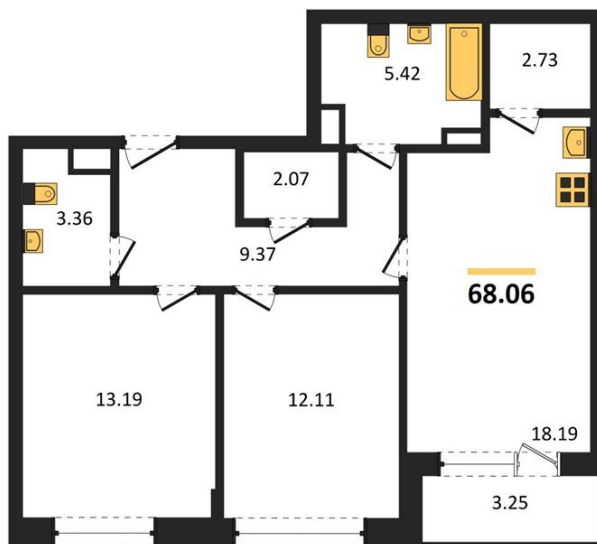

1983

НЕДВИЖИМОСТЬ И ИНВЕСТИЦИИ

2-комнатная квартира № 125Этаж 2/16 · 68,10 м²**2-комнатная квартира**

г. Воронеж

<https://www.kvartiri36.ru/search/new/10211/>

№ квартиры	125	Этаж	2 / 16
Площадь	68,10 м²	Жилая	25,30 м²
Кухня	18,20 м²	Отделка	Без отделки