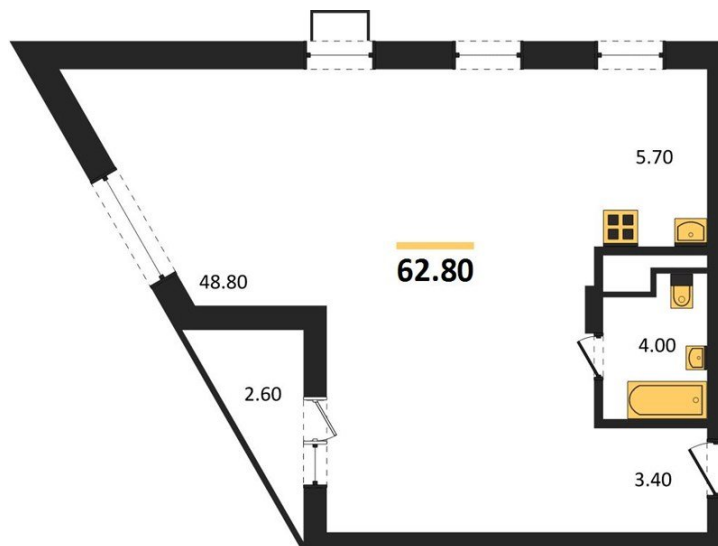

## Студия № 380

Этаж 8/14 · 62,80 м<sup>2</sup>

### Студия

г. Воронеж

<https://www.kvartiri36.ru/search/new/10160/>

№ квартиры	<b>380</b>	Этаж	<b>8 / 14</b>
Площадь	<b>62,80 м<sup>2</sup></b>	Жилая	<b>48,80 м<sup>2</sup></b>
Отделка	<b>Предчистовая</b>		