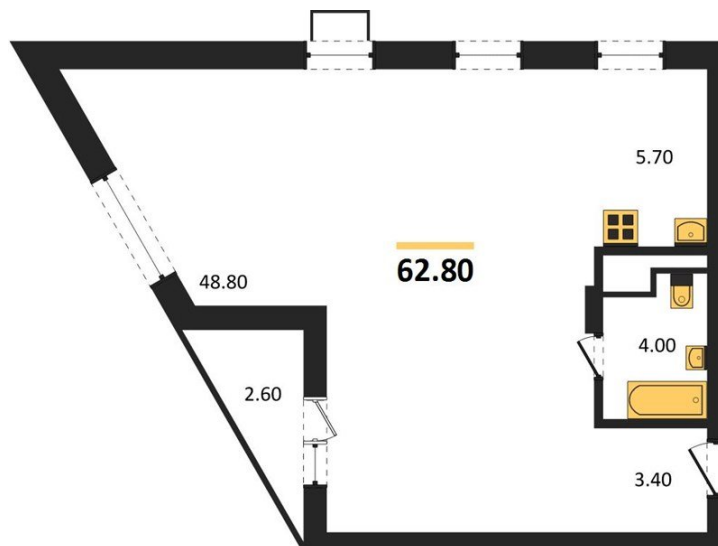

1983

НЕДВИЖИМОСТЬ И ИНВЕСТИЦИИ

Студия № 368

Этаж 6/14 · 62,80 м²

Студия

г. Воронеж

<https://www.kvartiri36.ru/search/new/10158/>

№ квартиры	368	Этаж	6 / 14
Площадь	62,80 м²	Жилая	48,80 м²
Отделка	Предчистовая		