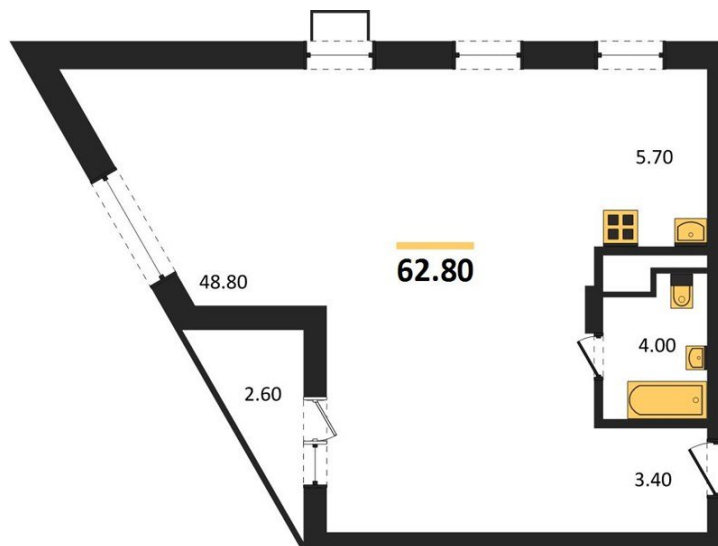

1983

НЕДВИЖИМОСТЬ И ИНВЕСТИЦИИ

Студия № 356

Этаж 4/14 · 62,80 м²

Студия

г. Воронеж

<https://www.kvartiri36.ru/search/new/10156/>

№ квартиры	356	Этаж	4 / 14
Площадь	62,80 м²	Жилая	48,80 м²
Отделка	Предчистовая		