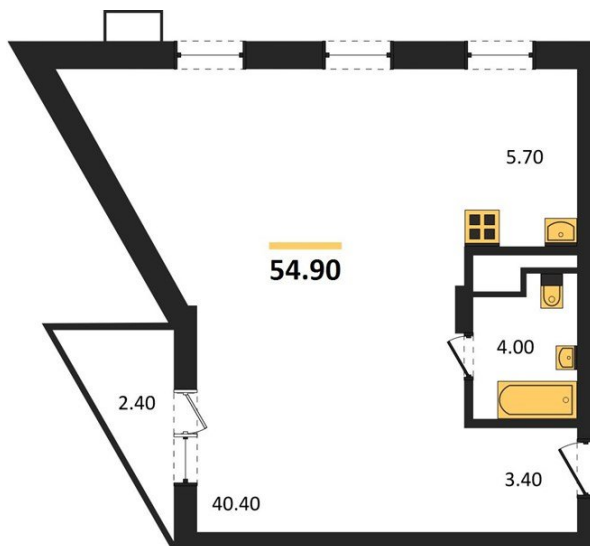

1983

НЕДВИЖИМОСТЬ И ИНВЕСТИЦИИ

Студия № 338

Этаж 1/14 · 54,90 м²

Студия

г. Воронеж

<https://www.kvartiri36.ru/search/new/10148/>

№ квартиры	338	Этаж	1 / 14
Площадь	54,90 м²	Жилая	40,40 м²
Отделка	Предчистовая		