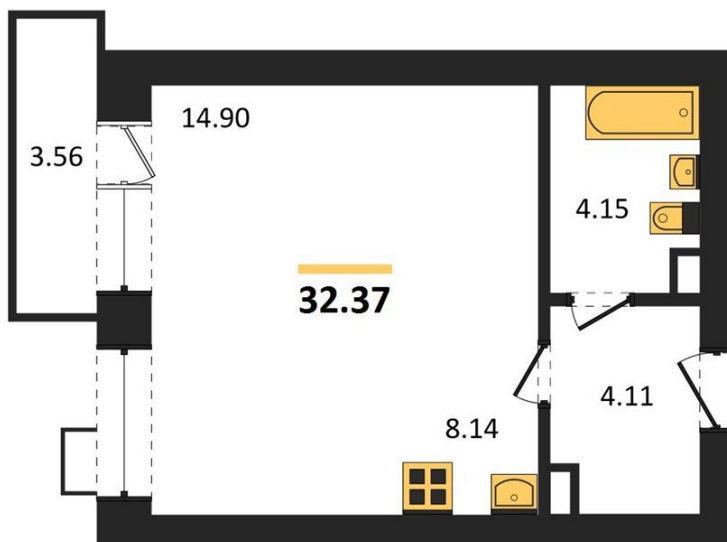

1983

НЕДВИЖИМОСТЬ И ИНВЕСТИЦИИ

Студия № 135

Этаж 7/10 · 32,40 м²

Расположен В Экологически Чистом Районе

г. Воронеж

<https://www.kvartiri36.ru/search/new/10133/>

№ квартиры	135	Этаж	7 / 10
Площадь	32,40 м²	Жилая	14,90 м²
Отделка	Предчистовая		