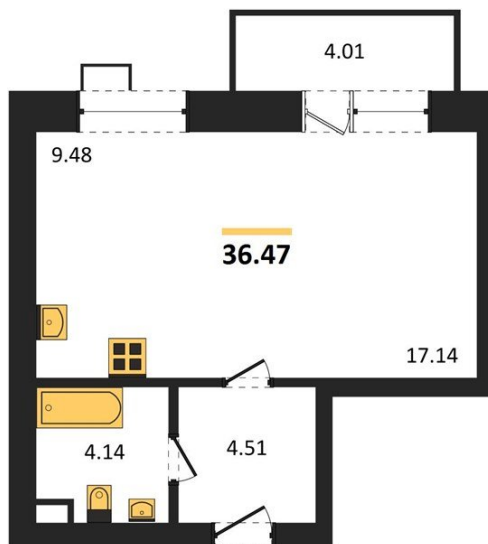

1983

НЕДВИЖИМОСТЬ И ИНВЕСТИЦИИ

Студия № 155

Этаж 2/10 · 36,50 м²

Расположен В Экологически Чистом Районе

г. Воронеж

<https://www.kvartiri36.ru/search/new/10123/>

№ квартиры	155	Этаж	2 / 10
Площадь	36,50 м²	Жилая	17,10 м²
Отделка	Предчистовая		