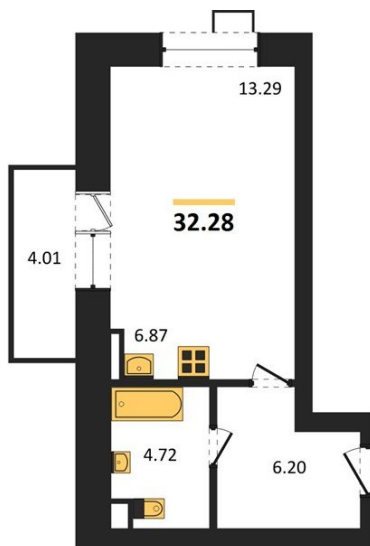

1983

НЕДВИЖИМОСТЬ И ИНВЕСТИЦИИ

Студия № 150

Этаж 8/10 · 32,30 м²

Расположен В Экологически Чистом Районе

г. Воронеж

<https://www.kvartiri36.ru/search/new/10109/>

№ квартиры	150	Этаж	8 / 10
Площадь	32,30 м²	Жилая	13,30 м²
Отделка	Предчистовая		