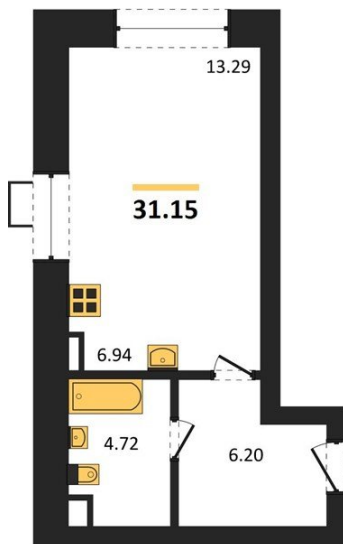

1983

НЕДВИЖИМОСТЬ И ИНВЕСТИЦИИ

Студия № 138

Этаж 2/10 · 31,20 м²

Расположен В Экологически Чистом Районе

г. Воронеж

<https://www.kvartiri36.ru/search/new/10105/>

| | | | |
|------------|----------------------------|-------|----------------------------|
| № квартиры | 138 | Этаж | 2 / 10 |
| Площадь | 31,20 м² | Жилая | 13,30 м² |
| Отделка | Предчистовая | | |