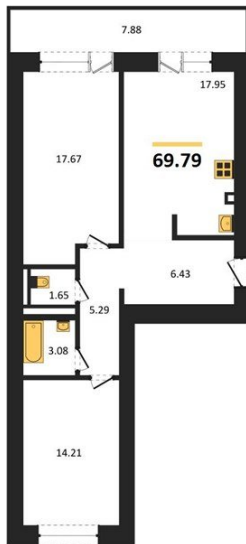

1983

НЕДВИЖИМОСТЬ И ИНВЕСТИЦИИ

2-комнатная квартира № 422Этаж 2/14 · 70,40 м²**2-комнатная квартира**

г. Воронеж

<https://www.kvartiri36.ru/search/new/10058/>

№ квартиры	422	Этаж	2 / 14
Площадь	70,40 м²	Жилая	31,90 м²
Кухня	18,00 м²	Отделка	Предчистовая