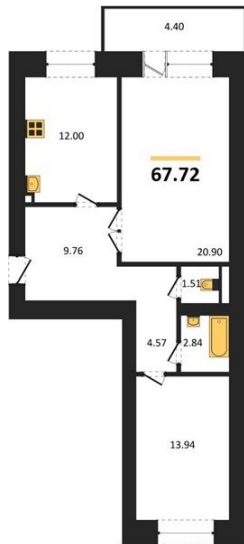

1983

НЕДВИЖИМОСТЬ И ИНВЕСТИЦИИ

2-комнатная квартира № 415Этаж 1/14 · 68,10 м²**2-комнатная квартира**

г. Воронеж

<https://www.kvartiri36.ru/search/new/10048/>

№ квартиры	415	Этаж	1 / 14
Площадь	68,10 м²	Жилая	34,80 м²
Кухня	12,00 м²	Отделка	Предчистовая